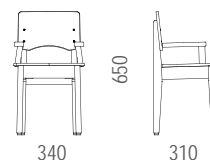

O300 LASTEN ONNI-TUOLI

O302 LASTEN ONNI-TUOLI KÄSINOJILLA

MATERIAALIT:

Runko lakattua massiivikoivua. Istuin ja selkänoja laminaattipintaista vaneria. Pyöristetty istuimen etureuna. Värit perusvärimallistosta. Jalat on varustettu ruuvikiinnitteisillä liukuestenastoilla. Istumakorkeudet: 280, 350, 380 ja 400 mm.

O300P LASTEN PINOTTAVA ONNI-TUOLI

MATERIAALIT:

Runko lakattua massiivikoivua. Istuin ja selkänoja laminaattipintaista vaneria. Pyöristetyt istuimen etureunat. Värit perusvärimallistosta. Jalat on varustettu ruuvikiinnitteisillä liukuestenastoilla. Istumakorkeudet: 280, 350, 380 ja 400 mm. Saatavana myös käsinojallisena.

LAPSEN IKÄ

TUOLIN KORKEUS

PÖYDÄN KORKEUS

1-2 vuotta
2-3 vuotta
3-4 vuotta
4-6 vuotta
5-8 vuotta

28 cm
35 cm
35 cm
38 cm
40 cm

46 cm
57 cm
60 cm
60 cm
63 cm