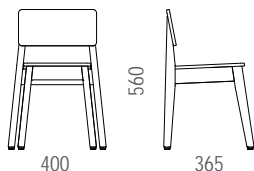

O300 LASTEN ONNI-TUOLI

O302 LASTEN ONNI-TUOLI KÄSINOJILLA

MATERIAALIT:

Runko lakattua massiivikoivua. Istuin ja selkänoja laminaattipintaista vaneria. Pyöristetty istuimen etureuna. Värit perusvärimallistosta. Jalat on varustettu ruuvikiinnitteisillä liukuestenastoilla. Istumakorkeudet: 280, 350, 380 ja 400 mm.

O300P LASTEN PINOTTAVA ONNI-TUOLI

MATERIAALIT:

Runko lakattua massiivikoivua. Istuin ja selkänoja laminaattipintaista vaneria. Pyöristetyt istuimen etureunat. Värit perusvärimallistosta. Jalat on varustettu ruuvikiinnitteisillä liukuestenastoilla. Istumakorkeudet: 280, 350, 380 ja 400 mm. Saatavana myös käsinojallisena.

LAPSEN IKÄ

TUOLIN KORKEUS

PÖYDÄN KORKEUS

1-2 vuotta
2-3 vuotta
3-4 vuotta
4-6 vuotta
5-8 vuotta

28 cm
35 cm
35 cm
38 cm
40 cm

46 cm
57 cm
60 cm
60 cm
63 cm