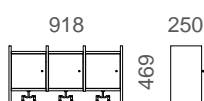

L911-3

VARUSTELU:

Saatavana avolokeroilla tai ovellisina, 2-, 3-, ja 4-osastoisena. Penkissä alumiiniputkiritilä.

MATERIAALIT:

Lakattua massiivikoivua, laminaatti- tai koivuvilluovet. Ovien ja istuintason värit perusvärimallistosta. Ankkurikoukut tai vaihtoehtoisesti henkaritanko.