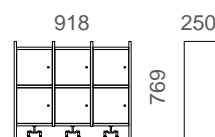

Avolokeroilla

Ovilla

Ovilla

VARUSTELU:

Saatavana avolokeroilla tai ovellisina, 2-, 3-, ja 4-osastoisena. Penkissä alumiiniputkiritilä.

MATERIAALIT:

Lakattua massiivikoivua, laminaatti- tai koivuvilluovet. Ovien ja istuintason värit perusvärimallistosta. Ankkurikoukut tai vaihtoehtoisesti henkaritanko.

L920-3