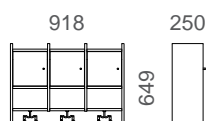

Avolokeroilla

Ovilla

Ovilla

VARUSTELU:

Saatavana avolokeroilla tai ovellisina, 2-, 3-, ja 4-osastoisena. Penkissä alumiiniputkiritilä.

MATERIAALIT:

Lakattua massiivikoivua, laminaatti- tai koivuvilluovet. Ovien ja istuintason värit perusvärimallistosta. Ankkurikoukut tai vaihtoehtoisesti henkaritanko.

L910-3