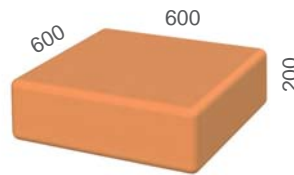

**MATERIAALIT:**

Kehykset huovalla pinnoitettua vaneria, jotka on kiinnitetty yhteen rimoilla. Akustoiva, seinäkiinnitteinen. Neljästä kehyksestä muodostuva kokonaisuus. 2 kpl 1250 x 200 ja 2 kpl 800 x 100 mm. Seinäkkeeseen sopii 7 kpl pyöreitä lattiatyynyjä, tyynyt ovat saatavissa lisävarusteena.

W217-ME MEHTÄSEINÄKE**PEHMOPALIKAT**

Pehmopalikoista voidaan koota erilaisia istuinryhmiä tai leikkipaikkoja. Verhoilukangas on kestävä ja hygieenistä nahkajäljitelmää, joka puhdistetaan pyyhkimällä.

**W217-PP1****W217-PP3****W217-PP2****W217-PP4****VÄRIVAIHTOEHDOT:**