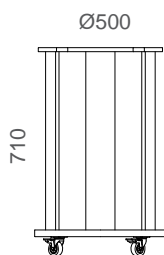

Green

Lime

Yellow

100 % polyesteri PU-pinoitteella (PES), vettä hylkivä, päältä puhdistettava.

W217-PTV VAUNU LATTIATYÖNYILLE

Kalustepyörät. Telineeseen mahtuu 12 lattiatyönyä.

W217-PT PYÖREÄ LATTIATYÖNY

MATERIAALIT:

Istuin vaahtomuovia E23. Vetoketjukiinnityksellä varustettu irroitettava päällinen 100 % PES-kangasta. Mitat: Ø350 mm, paksuus 50 mm.

W217-1 SÄKKITUOLI 140 x 120 cm, PES-kangasta

W217-10D SÄKKITUOLI 140 x 120 cm, nahkajäljitelmä