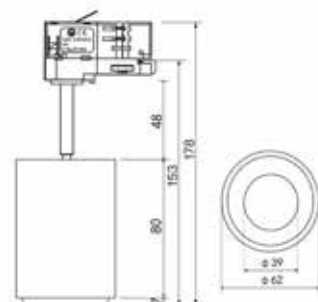

MINI HONEY SPOT

- Spot-valaisin 3-vaihekiskoon
- Kuvun $\varnothing$ 6,2 cm
- 10 W LED
- 810 lm, linssin avautumiskulma 30°
- 3000 K (tilauksesta 2700 K)
- TRIAC-himmennettävä
- Irroitettava häikäisysoja

17610-05 Musta