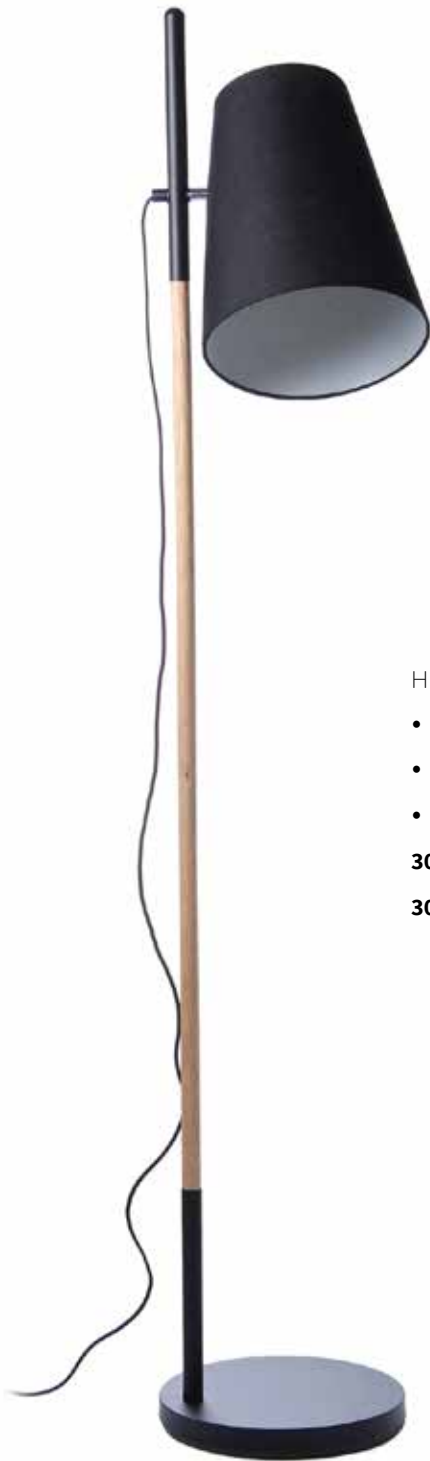

1166 184 05 001 Antiikki messinki

FRANDSEN

HIDEOUT

HIDEOUT - KATTOVALAISIN

- ↑ 168 cm
- Varjostimen ø 16, ↑ 32,5 cm
- 1 x E27, max 60 W

3062 66 80 001 Tammi, valkoinen varjostin

3062 65 80 01 Tammi, musta varjostin