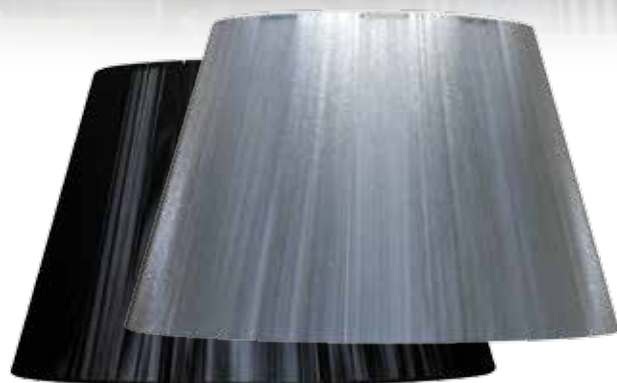

Valmistamme varjostimia ja kangaskattovalaisimia mm. hotelleihin, ravintoloihin ja julkisiin tiloihin mittojen mukaan.

Kangasvaihtoehtoja on projektipuolella useita satoja.

Useita värejä varastossa, voidaan valmistaa tilauksesta muissakin väreissä. Varmista myynnistämme vaihtuvat varastovärit.