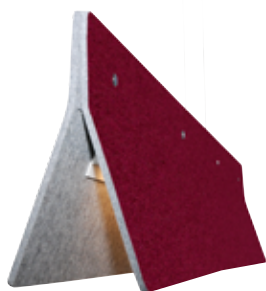

Kangaspintaisena saatavissa Gabrielin
Europost 2-kankailla tilauksesta.
Väri vaihtoehtoja on useita.

FLYER 50 - KATTOVALAISIN

- ø 50 cm
- Kiinteä LED 32 W
- 1735 lm 3000 K
- Johdon ja vaijerien pituus 3 m
- Koukkukiinnitys ja valaisinpistotulppa
- TRIAC-himmennettävä (DALI tilattavissa)