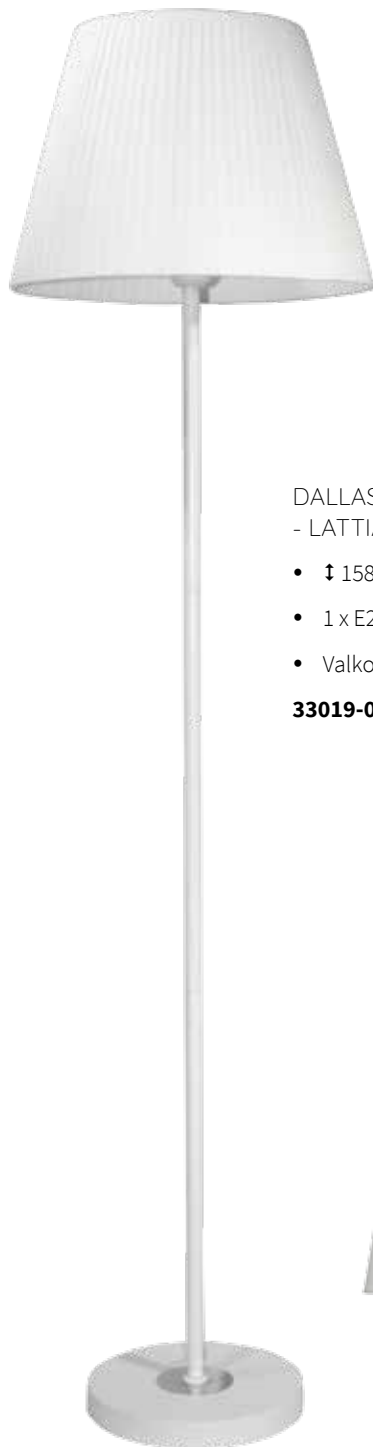

DALLAS
- LATTIAVALAISIN

- ↓ 158 cm, ø 40 cm
- 1 x E27, max 60 W
- Valkoinen

33019-06