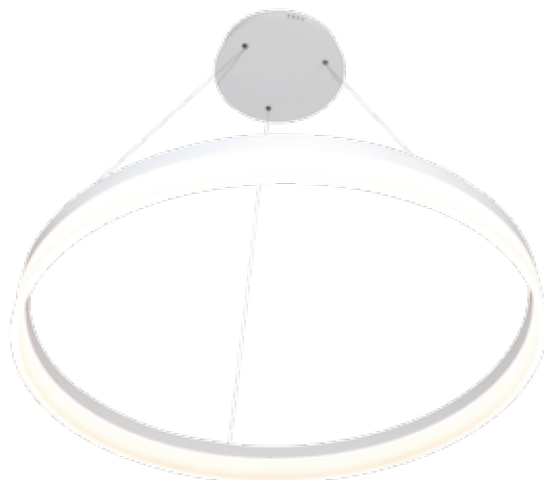

Kangaspintaisena saatavissa Gabrielin
Europost 2-kankailla tilauksesta.
Väri vaihtoehtoja on useita.

FLYER 50 - KATTOVALAISIN

- ø 50 cm
- Kiinteä LED 32 W
- 1735 lm 3000 K
- Johdon ja vaijerien pituus 3 m
- Koukkukiinnitys ja valaisinpistotulppa
- TRIAC-himmennettävä (DALI tilattavissa)

150150-05 Matta musta

150150-06 Matta valkoinen

FLYER 70 - KATTOVALAISIN

- ø 70 cm
- Kiinteä LED 75 W
- 3660 lm 3000 K
- Johdon ja vaijerien pituus 3 m
- Koukkukiinnitys ja valaisinpistotulppa
- TRIAC-himmennettävä (DALI tilattavissa)

150170-05 Matta musta

150170-06 Matta valkoinen

DESIGN
FROM
FINLAND

CIRCULO 60

- ø 60 cm
- 36 W LED, 2550 lm
- 3000 K tai 4000 K
- Himmennettävissä (TRIAC)
- Vaijerien pituus 3 m
- Valkoinen alumiini/valkoinen akryyli