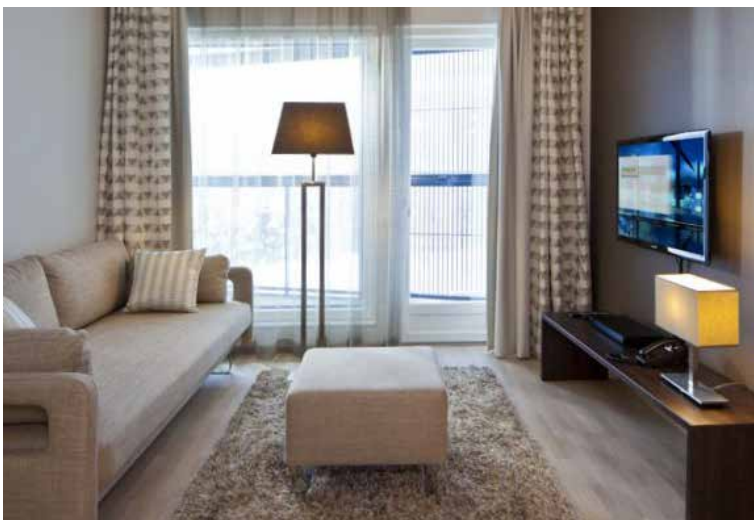

HOLIDAY CLUB - SUOMI JA RUOTSI

Loma-asuntojen ja Villojen valaistus useisiin kohteisiin. Valaistus asiakkaan ja suunnittelijan toiveiden mukaan.

HOTELLI VENÄJÄ

Hotellihuoneen valaistus, Venäjä

HOTELLI INDIGO HELSINKI

Hotellihuoneen valaistusta