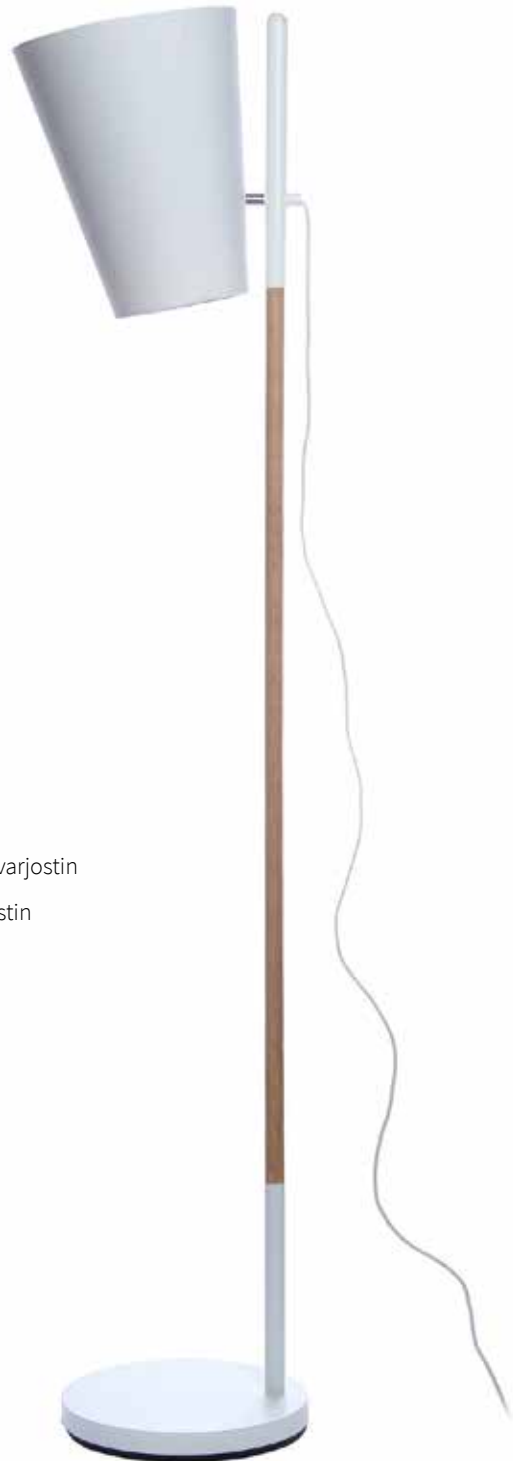

1166 184 05 001 Antiikki messinki

FRANDSEN

HIDEOUT

HIDEOUT - KATTOVALAISIN

- ↑ 168 cm
- Varjostimen ø 16, ↑ 32,5 cm
- 1 x E27, max 60 W

3062 66 80 001 Tammi, valkoinen varjostin

3062 65 80 01 Tammi, musta varjostin