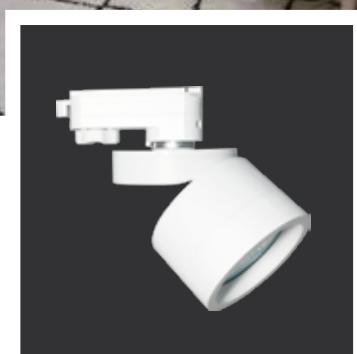

VEPSÄLÄINEN RAISIO MYYMÄLÄVALAISTUS

Vepsäläinen huonekalumyymälän koko myymälän valaistus uusittiin käyttämällä energiatehokkaita LED-spotteja.