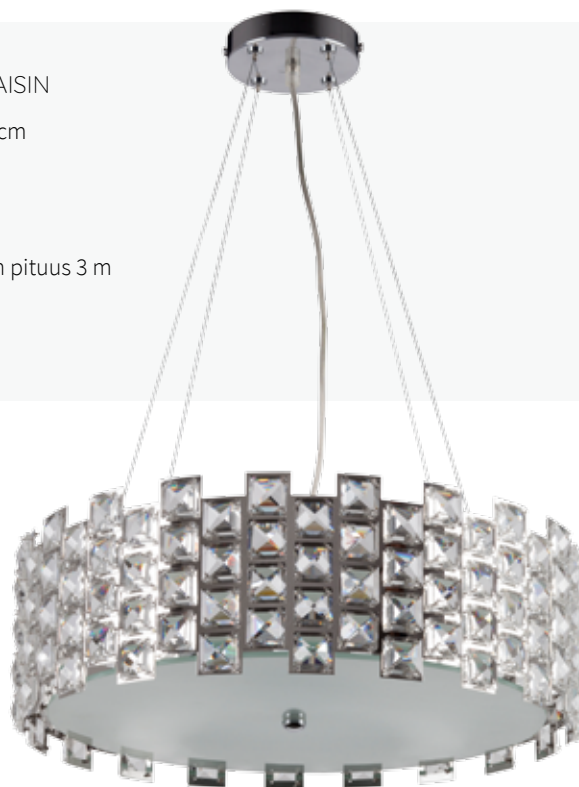

RING - KATTOVALAISIN

- Kattovalaisin ø 48 cm
- ↓ 165 cm
- 6 x G9, max 40 W
- Johdon ja vaijerien pituus 3 m
- Kromi / kristalli

9841/6

CANDLE
- KATTOVALAISIN

- ø 79 cm
- 12 x G4, max 20 W
- Johdon pituus 3 m
- Kromi / kirkas kristalli

9162/12

CANDLE
- SEINÄVALAISIN

- ↓ 21 cm
- Leveys 13 cm
- 1 x G4, max 20 W
- Kromi / kirkas kristalli

9162/1W