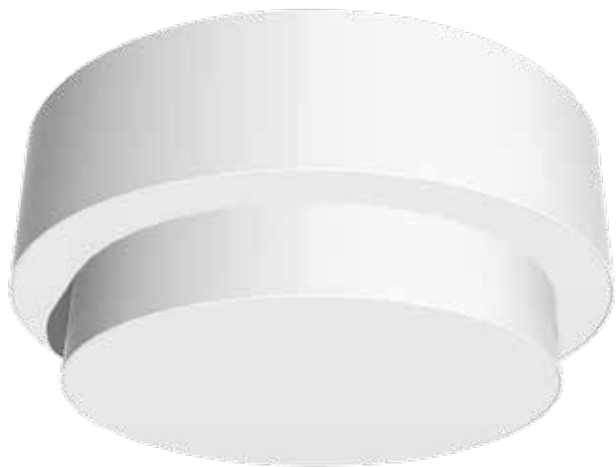

FLAMINGO LED - PÖYTÄVALAISIN

- ↓ 53 cm
- 1 x 3 W LED (4100 K)
- Alumiini

TD-1021

FLAMINGO LED - LATTIAVALAISIN

- ↓ 150 cm
- 1 x 3 W LED (4100 K)
- Alumiini

LDD-1021

- ø 45 cm
- 3 x E27, max 60 W
- Valkoinen kangas