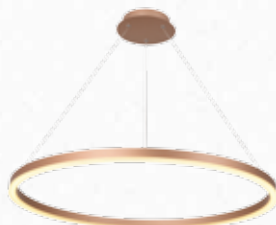

VALAISIN GRÖNLUND OY

Valaisin Grönlund on laadukkaiden sisustusvalaisimien ja lampunvarjostimien valmistaja ja maahantuontiyritys. Edustamme tuotteet ovat korkealaatuisia ja suunnattu ihmisille, jotka arvostavat tyylikkyyttä ja yksilöllisyyttä sisustuksessa. Tuotteidemme jälleenmyyjä ovat hyvin varustetut valaisin-, sisustus- ja huonekaluliikkeet sekä tavaratalot kautta koko Suomen.

Toimitamme valaisimia ja lampunvarjostimia valmiista mallistosta sekä asiakkaan toivomusten tai piirustusten mukaan suunniteltuja valaisimia muun muassa laivoihin, myymälätilojen valaistukseen, julkisiin tiloihin, toimistoihin ja hotellien huoneisiin, käytäville ja auloihin sekä ravintoloihin.

Lue lisää meistä ja mallistostamme osoitteessa

www.valaisingronlund.fi

www.valaisingronlund.fi

archiproducts®

selected by

ARCHI
TONIC