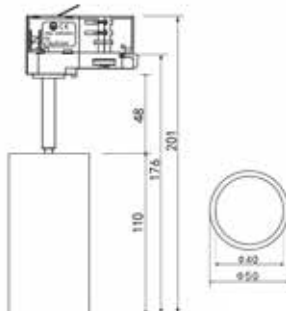

MINI TUBE SPOT

- Spot-valaisin 3-vaihekiskoon
- Kuvun $\varnothing$ 5,0 cm
- 10 W LED
- 930 lm, linssin avautumiskulma 36°
- 3000 K (tilauksesta 2700 K)
- TRIAC-himmennettävä

17510-05 Musta

17510-06 Valkoinen

MINI HONEY SPOT

- Spot-valaisin 3-vaihekiskoon
- Kuvun $\varnothing$ 6,2 cm
- 10 W LED
- 810 lm, linssin avautumiskulma 30°
- 3000 K (tilauksesta 2700 K)
- TRIAC-himmennettävä
- Irroitettava häikäisysoja

17610-05 Musta