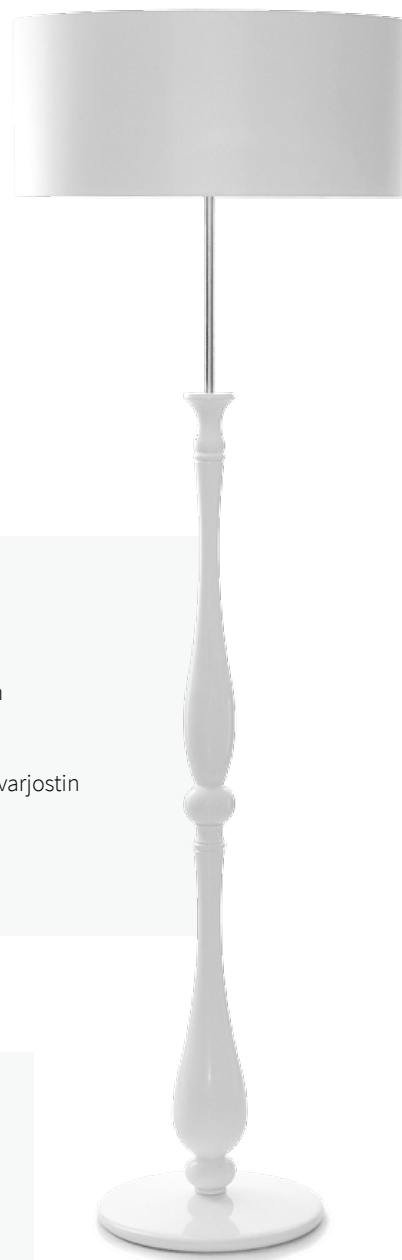

ARIZONA - LATTIAVALAISIN

- Kokonais ↓ 158 cm, varjostimen ø 50 cm
- 1 x E27, max 60 W
- Valkoinen puurunko / valkoinen kangasvarjostin

3705-06

COLORADO - LATTIAVALAISIN

- Kokonais ↓ 190 cm, varjostimen ø 65 cm
- 3x E27, max 60 W

3703-05