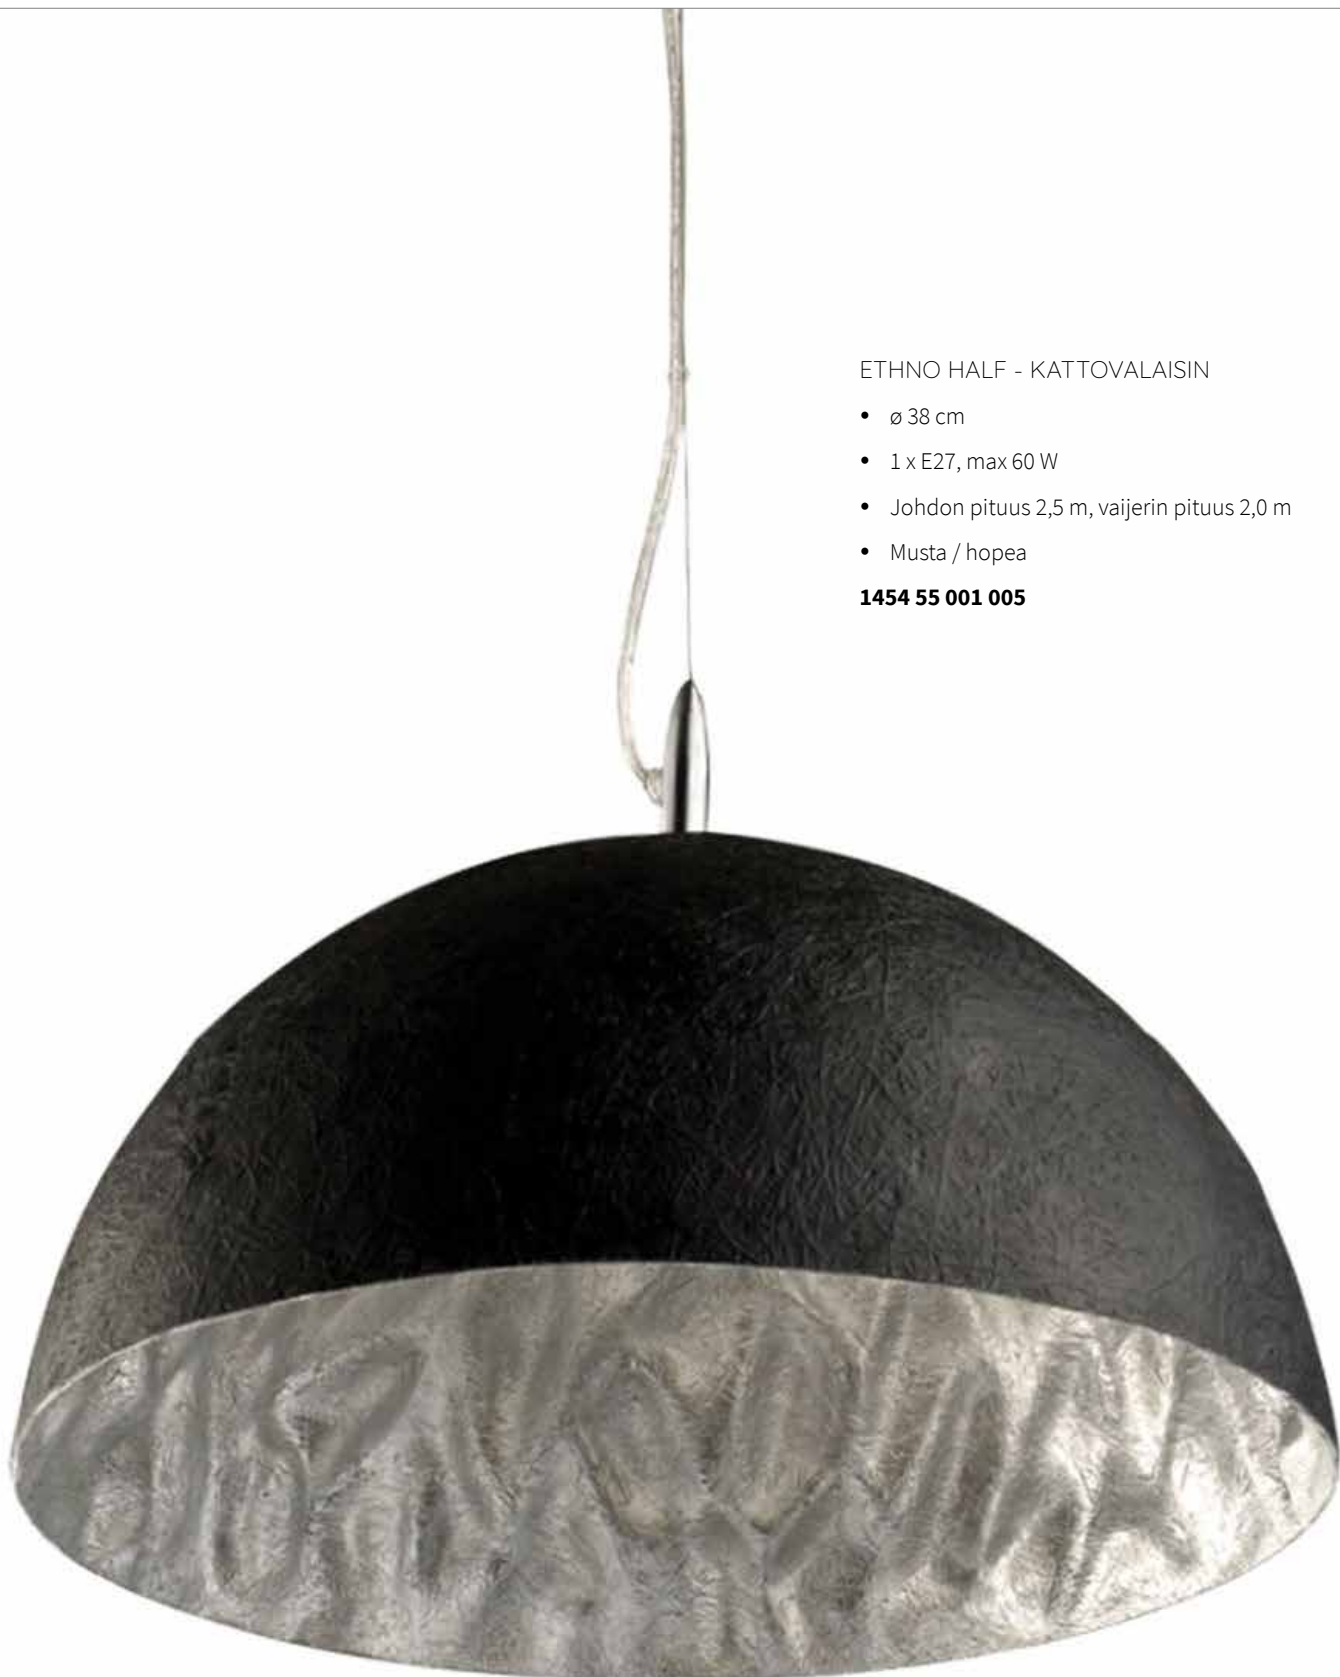

ETHNO HALF - KATTOVALAISIN

- ø 38 cm
- 1 x E27, max 60 W
- Johdon pituus 2,5 m, vaijerin pituus 2,0 m
- Musta / hopea

1454 55 001 005