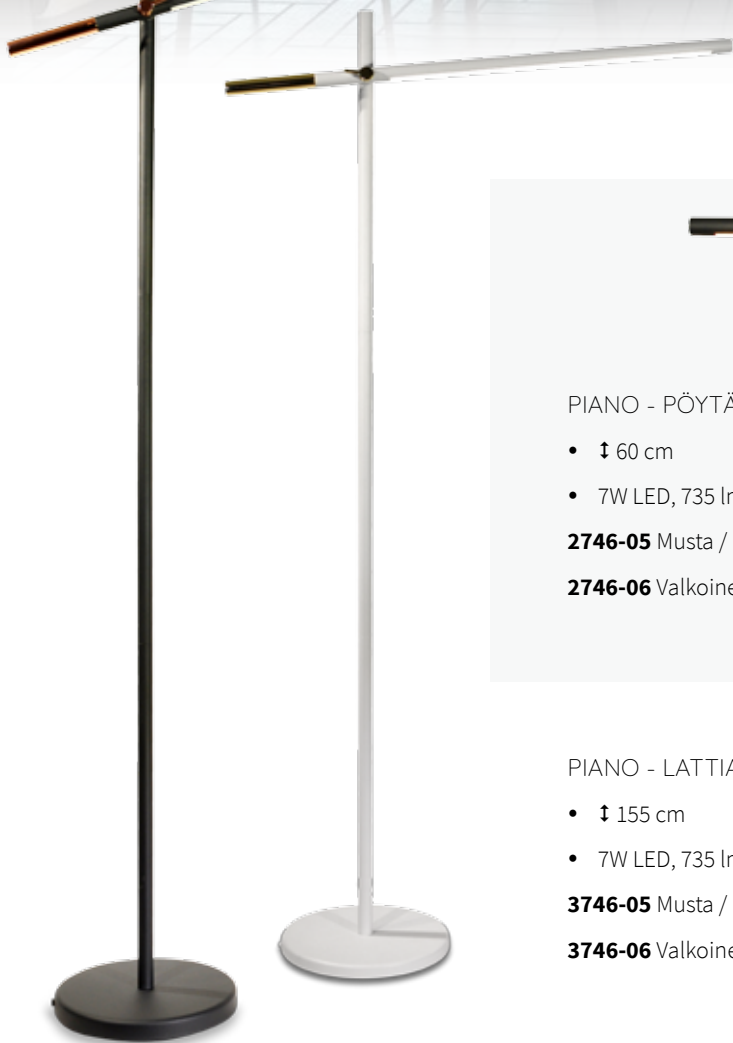

PIANO - PÖYTÄVALAISIN

- ↑ 60 cm
- 7W LED, 735 lm, 3000 K

2746-05 Musta / kiiltävä kupari

2746-06 Valkoinen / kiiltävä messinki