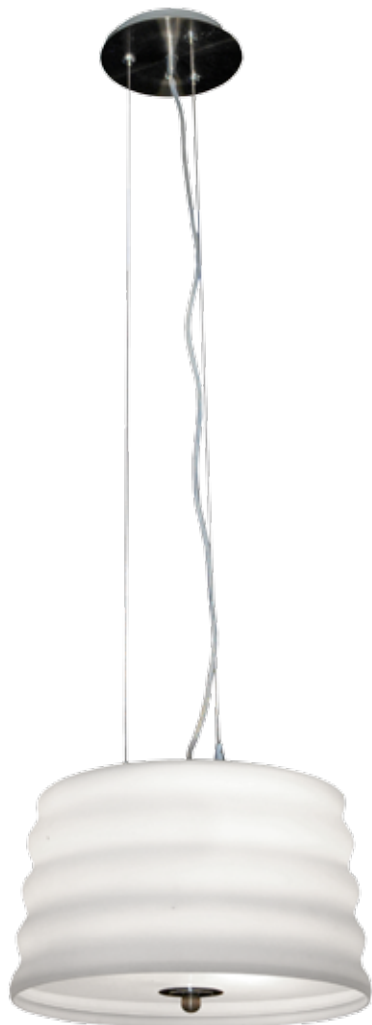

- ↓ 52 cm, ø 28 cm
- 2 x E27, max 40 W
- Kromi / opaali lasi

2197-2

WAVE - KATTOVALAISIN

- ø 33 cm ↓ 21 cm
- 3 x E14, max 40 W
- Satiini / valkoinen lasi

11287-3

WAVE - PÖYTÄVALAISIN

- ↓ 43 cm, ø 23 cm
- 1 x E27, max 60 W
- Satiini / valkoinen lasi