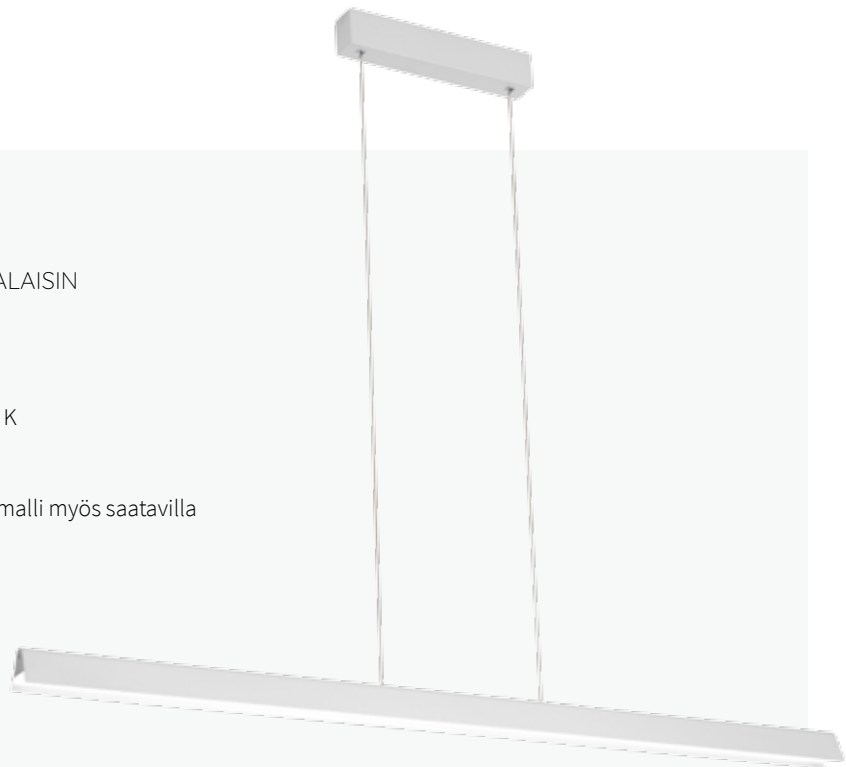

- ↑ 60 cm
- 7W LED, 735 lm, 3000 K

2746-05 Musta / kiiltävä kupari**2746-06** Valkoinen / kiiltävä messinki

PIANO - LATTIAVALAISIN

- ↑ 155 cm
- 7W LED, 735 lm, 3000 K

3746-05 Musta / kiiltävä kupari**3746-06** Valkoinen / kiiltävä messinki**DESIGN**[®]
FROM
FINLAND

OFFICE LED - KATTOVALAISIN

- Leveys 120 cm
- Vaijerien pituus 3 m
- 24 W LED, 3000 tai 4000 K
- 1750 lm
- TRIAC-himmennettävä malli myös saatavilla
- Valkoinen

1235-06

POP - KATTOVALAISIN

- ↓ 22 cm ø 14,5 cm
- 1 x 5W LED, 3000K
- Musta, savulasi
- Johdon pituus 3 m