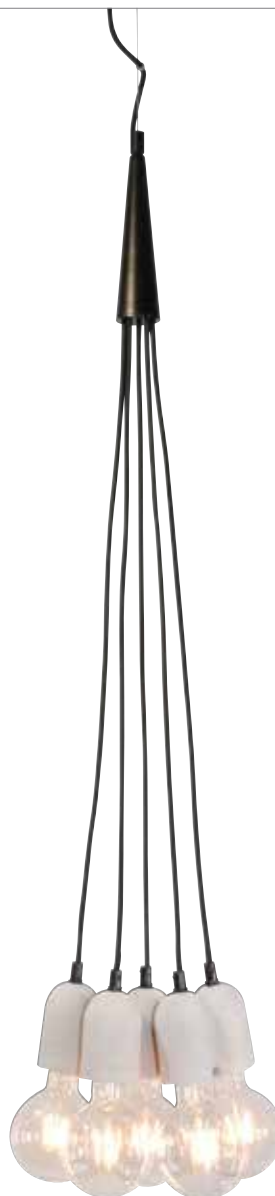

LOFT - KATTOVALAISIN

- Max ↑ 300 cm, min ↓ ~110 cm
- 5 x E27, max 60 W
- Koukukiinnitys + valaisinpistotulppa
- Betoni / musta kangasjohto

1750-143