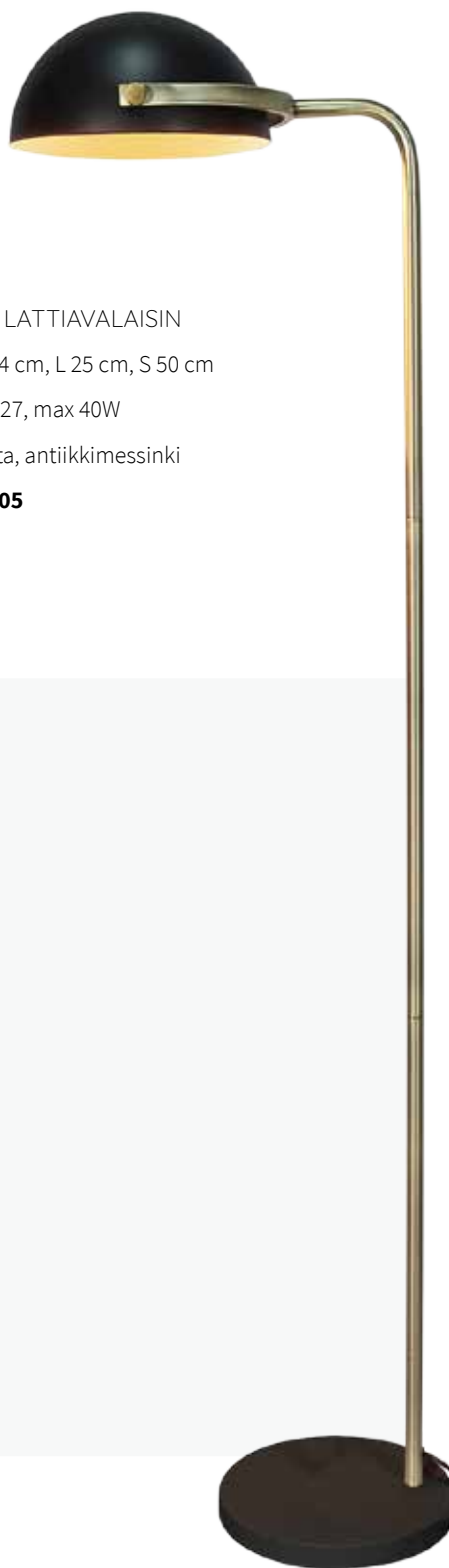

PIVO - LATTIAVALAISIN

- K 154 cm, L 25 cm, S 50 cm
- 1 x E27, max 40W
- Musta, antiikkimessinki

35003-05