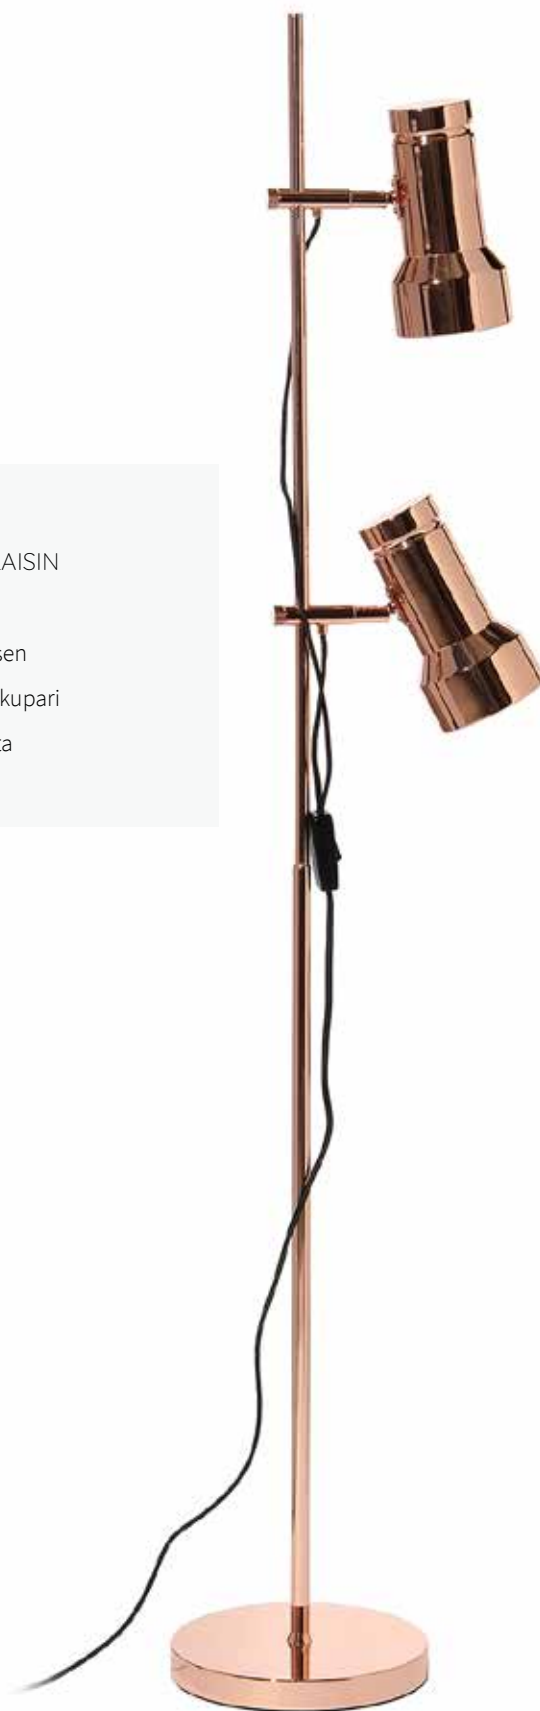

KLASSIK - LATTIAVALAISIN

- 2 x E14, max 40 W
- Design: Benny Frandsen

3346 21 05 001 Kiiltävä kupari

3346 65 011 Matta musta