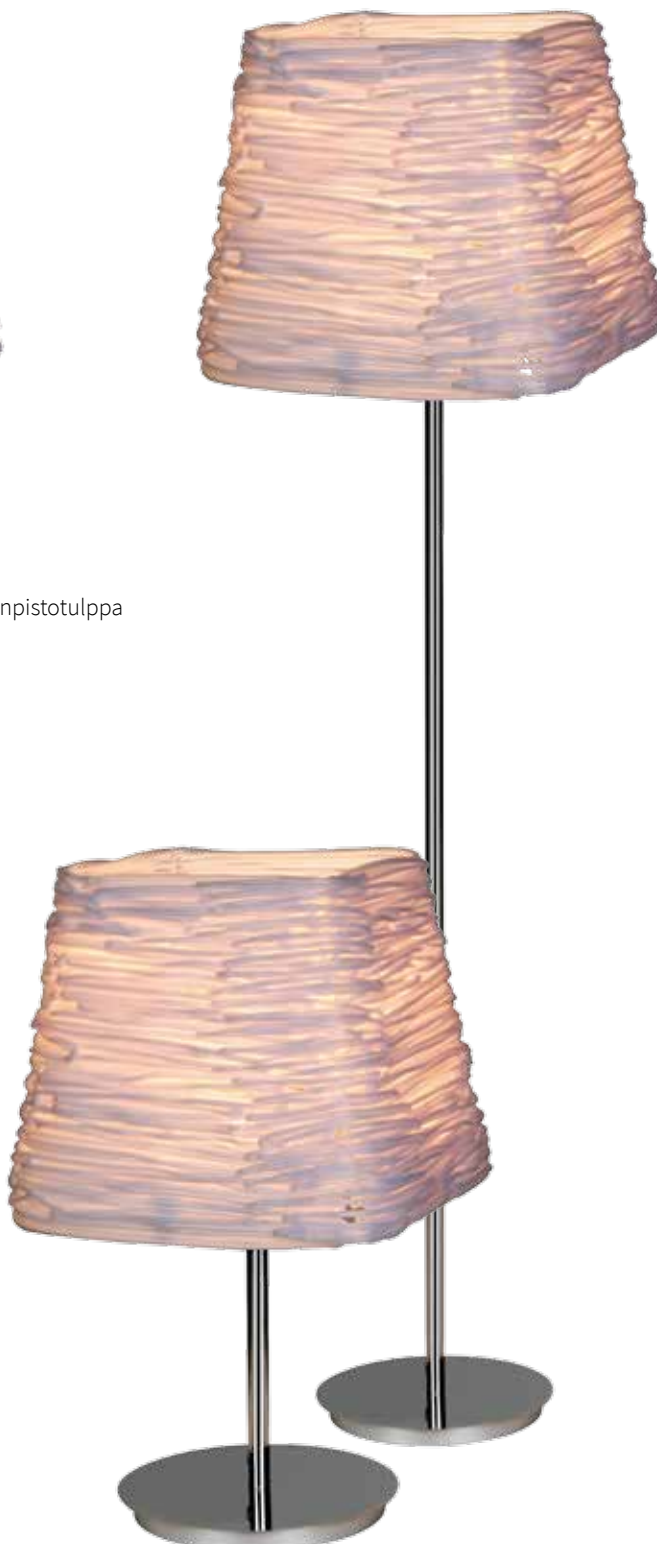

SAVOY - PÖYTÄVALAISIN

- ↓ 44 cm, ø 28 cm
- 1 x E27, max 60 W
- Kromi / valkoinen akryyli

268128-06