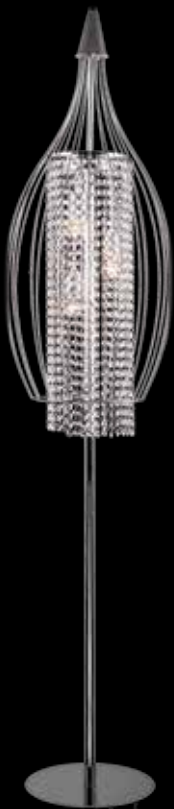

ROYAL - LATTIAVALAISIN

ROYAL - PÖYTÄVALAISIN

- ↓ 80 cm, ø 30 cm
- 2 x E27, max 60 W
- Kromi / briljanttihiottu kristalli
- **9513-2T**