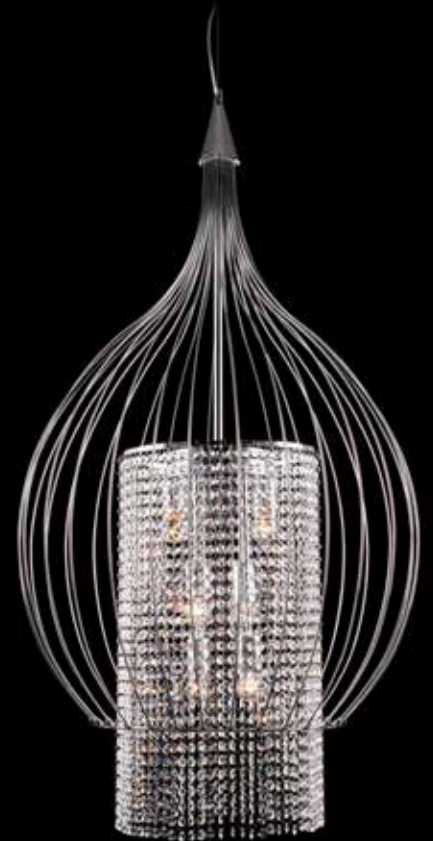

- ↓ 170 cm, ø 40 cm
- 3 x E27, max 60 W
- Kromi / briljanttihiottu kristalli

9513-3F

ROYAL - KATTOVALAISIN

- ø 40 cm, ↓ 95 cm
- 3 x E27, max 60 W
- Johdon ja vaijerin pituus 4 m
- Kromi / briljanttihiottu kristalli

9513-3

ROYAL - ISO KATTOVALAISIN

- ø 70 cm, ↓ 124 cm
- 6 x E27, max 60 W
- Johdon ja vaijerin pituus 4 m
- Kromi / briljanttihiottu kristalli

9513-6