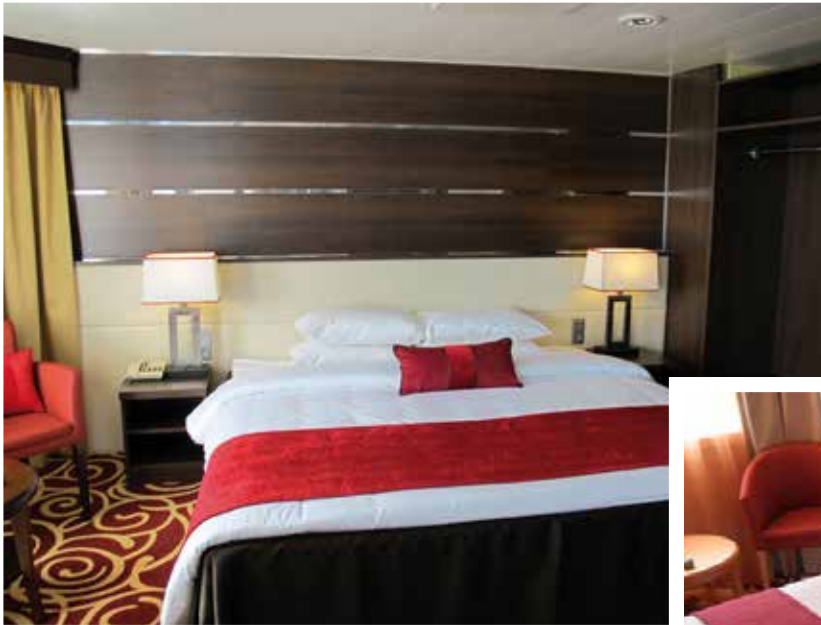

RISTEILIJÄ SINGAPORE