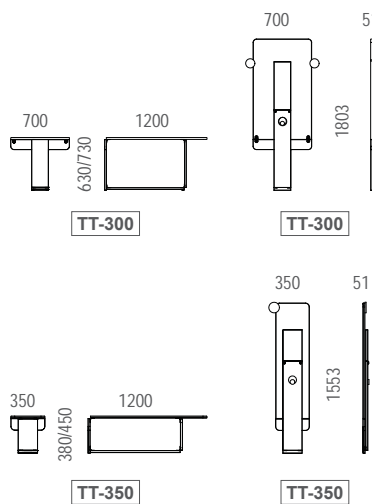

TT-300 Складной стол

TT-350 Складная скамейка

Стол и скамейка в складном состоянии.

Складные скамейки и стол предназначены для экономии места в помещении. Стол и скамейки легко раскладываются с помощью безопасного механизма. Стол и скамейки можно заказать по отдельности.