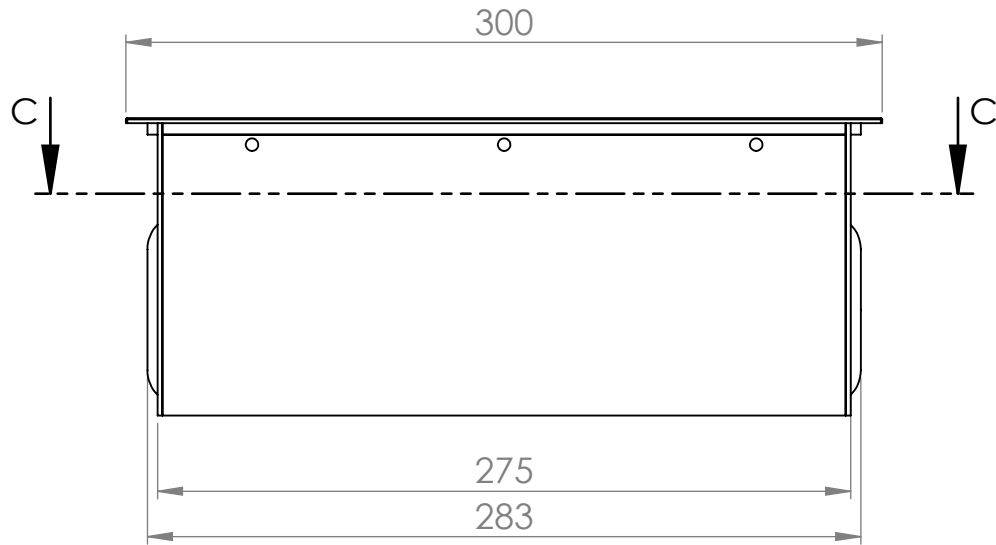

REVISIONS				
ZONE	REV.	DESCRIPTION	DATE	APPROVED
A5, A6, C4	A	Added inside measurements	2017-02-16	

SECTION C-C
SCALE 1 : 3

Table cut out 286x135mm

Material	Art.nr.	Blad	A4
	721000	1/1	
Skala	Sign.	Benämning	Rev
1:3	Jonte	Bi-Box 300 x 150 mm	
	Datum		
	2016-03-08		