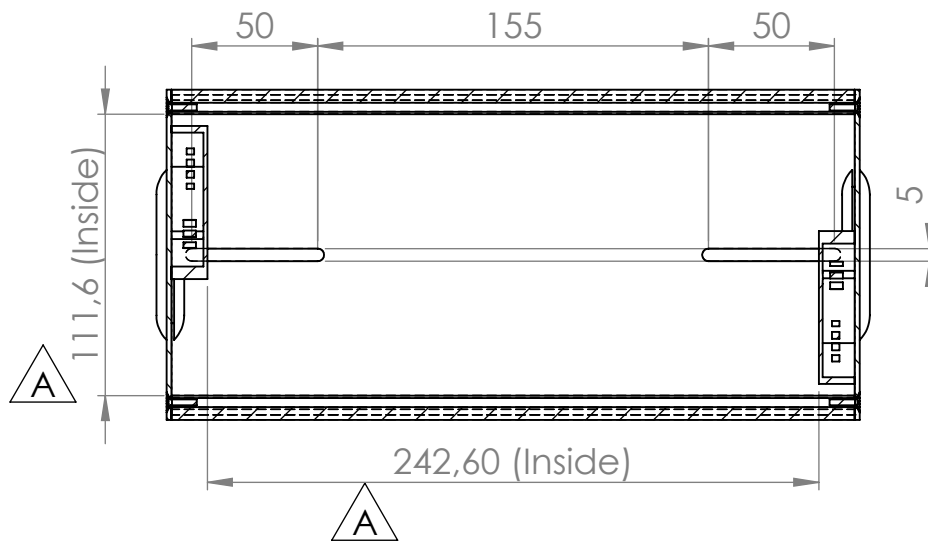

REVISIONS				
ZONE	REV.	DESCRIPTION	DATE	APPROVED
A5, A6, C4	A	Added inside measurements	2017-02-16	

SECTION C-C
SCALE 1 : 3

Table cut out 286x135mm

Material	Art.nr.	Blad	A4
	721000	1/1	
Skala	Sign.	Benämning	Rev
1:3	Jonte	Bi-Box 300 x 150 mm	
	Datum		
	2016-03-08		