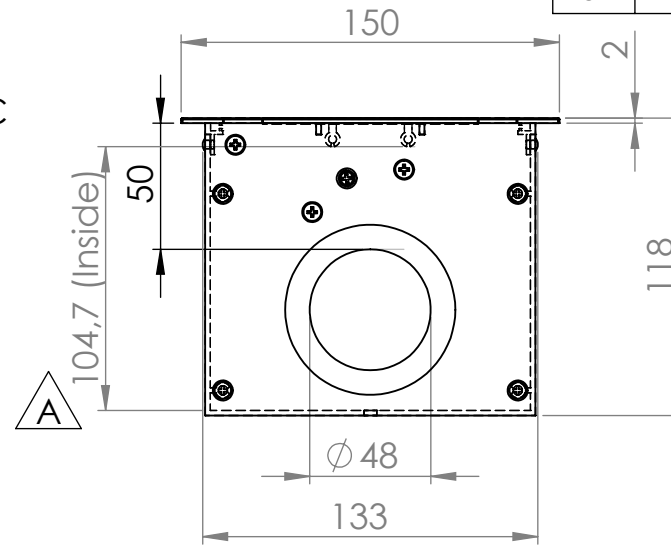

REVISIONS				
ZONE	REV.	DESCRIPTION	DATE	APPROVED
A5, A6, C4	A	Added inside measurements	2017-02-16	

SECTION C-C
SCALE 1 : 3

Table cut out 286x135mm

Material	Art.nr.	Blad	A4
	721000	1/1	
Skala	Sign.	Benämning	Rev
1:3	Jonte	Bi-Box 300 x 150 mm	
	Datum		
	2016-03-08		